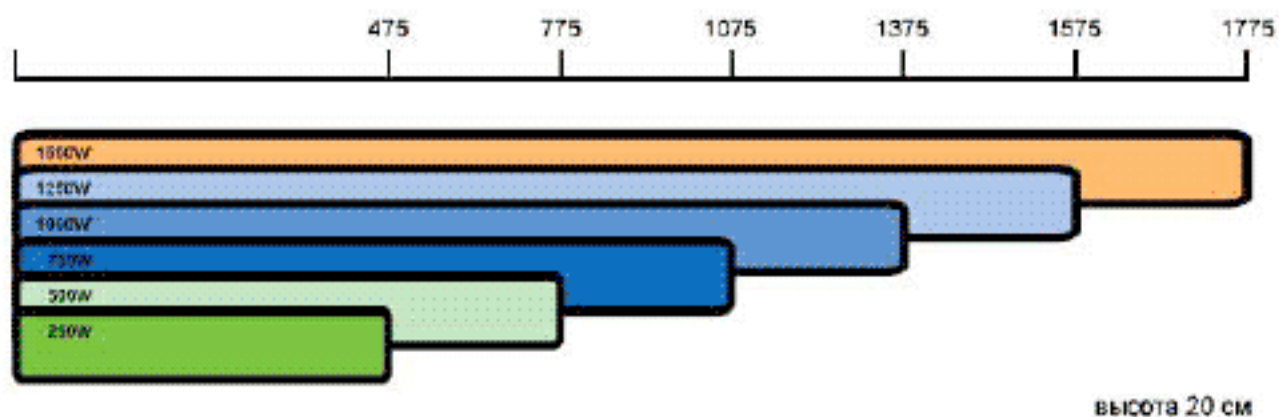

Серия сохраняет все преимущества обогревателей Nobo, но за счет более простого термостата гораздо доступнее по цене.

Вы можете выбрать удобный для вас размер электрообогревателя!

Подбор обогревателя

Выбор мощности обогрева панели осуществляется из расчёта 100 Вт на 1м² площади (для помещений с нормальной теплоизоляцией). Выбор рекомендуемой суммарной мощности обогрева помещения производится с помощью таблицы. Разброс значений обусловлен неодинаковой теплопроизводительностью стен для различных типов зданий.

Тип помещения	ванная комната	кухня	детская, спальня	спальня	гостиная
Размеры помещения (м ²)	5–7	7–11	7–13, 13–18	15–21	20–28
Мощность обогрева (Вт)	500	500	1000–1250	1500	2000

Название	Мощность, кВт	Напряжение, В/фаза	Габаритные размеры, (ДхВхГ), мм	Вес, кг	Цена, руб.
Модель E2E с электронным термостатом					
E2E 02	0,25	220/1-	475x200x87		2470
E4E 05	0,50	220/1-	775x200x87		2600
E4E 07	0,75	220/1-	975x200x87		2730
E4E 10	1,00	220/1-	1375x200x87		2980
E4E 12	1,25	220/1-	1575x200x87		3240
Модель E4E с электронным термостатом					
E4E 05	0,50	220/1-	450x400x87	3,3	2520
E4E 07	0,75	220/1-	600x400x87	3,9	2600
E4E 10	1,00	220/1-	750x400x87	5,2	2730
E4E 12	1,25	220/1-	825x400x87	5,7	3000
E4E 15	1,50	220/1-	1100x400x87	6,7	3240
E4E 20	2,00	220/1-	1250x400x87	9,4	3810
Модель E4M с биметаллическим термостатом					
E4M 05	0,50	220/1-	450x400x87	3,3	2280
E4M 07	0,75	220/1-	600x400x87	3,9	2390
E4M 10	1,00	220/1-	750x400x87	5,2	2490
E4M 12	1,25	220/1-	825x400x87	5,7	2760
E4M 15	1,50	220/1-	1100x400x87	6,7	2950
E4M 20	2,00	220/1-	1250x400x87	9,4	3380