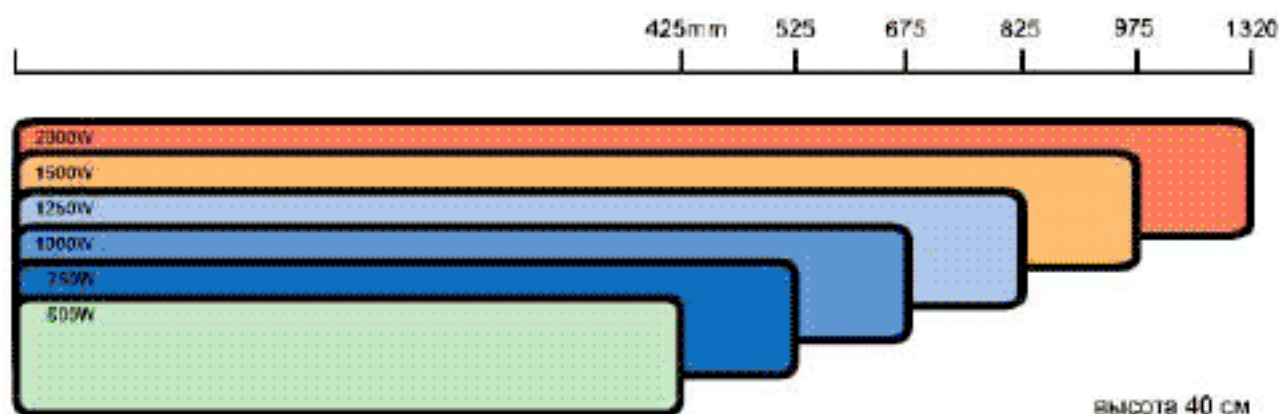

Серия сохраняет все преимущества обогревателей Nobo, но за счет более простого термостата гораздо доступнее по цене.

Вы можете выбрать удобный для вас размер электрообогревателя!

Подбор обогревателя

Выбор мощности обогрева панели осуществляется из расчёта 100 Вт на 1м² площади (для помещений с нормальной теплоизоляцией). Выбор рекомендуемой суммарной мощности обогрева помещения производится с помощью таблицы. Разброс значений обусловлен неодинаковой теплопроизводительностью стен для различных типов зданий.

Тип помещения	ванная комната	кухня	детская, спальня	спальня	гостиная
Размеры помещения (м ²)	5–7	7–11	7–13, 13–18	15–21	20–28
Мощность обогрева (Вт)	500	500	1000–1250	1500	2000

Название	Мощность, кВт	Напряжение, В/фаза	Габаритные размеры, (ДхВхГ), мм	Вес, кг	Цена, руб.
Модель E2E с электронным термостатом					
E2E 02	0,25	220/1-	475x200x87		2470
E4E 05	0,50	220/1-	775x200x87		2600
E4E 07	0,75	220/1-	975x200x87		2730
E4E 10	1,00	220/1-	1375x200x87		2980
E4E 12	1,25	220/1-	1575x200x87		3240
Модель E4E с электронным термостатом					
E4E 05	0,50	220/1-	450x400x87	3,3	2520
E4E 07	0,75	220/1-	600x400x87	3,9	2600
E4E 10	1,00	220/1-	750x400x87	5,2	2730
E4E 12	1,25	220/1-	825x400x87	5,7	3000
E4E 15	1,50	220/1-	1100x400x87	6,7	3240
E4E 20	2,00	220/1-	1250x400x87	9,4	3810
Модель E4M с биметаллическим термостатом					
E4M 05	0,50	220/1-	450x400x87	3,3	2280
E4M 07	0,75	220/1-	600x400x87	3,9	2390
E4M 10	1,00	220/1-	750x400x87	5,2	2490
E4M 12	1,25	220/1-	825x400x87	5,7	2760
E4M 15	1,50	220/1-	1100x400x87	6,7	2950
E4M 20	2,00	220/1-	1250x400x87	9,4	3380