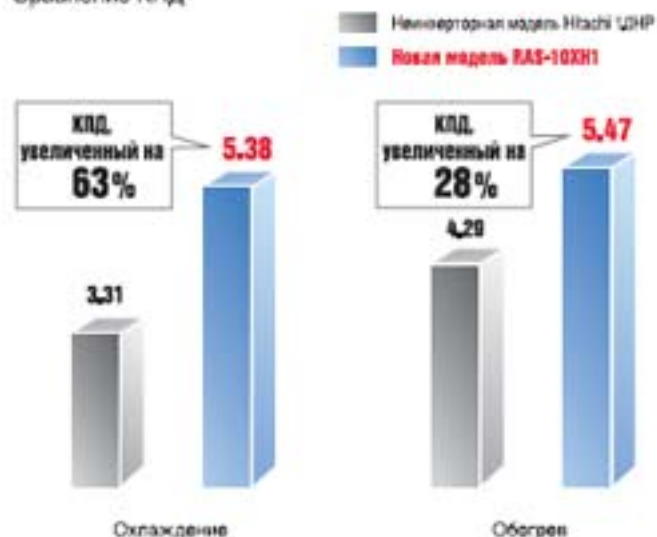

Сравнение КПД